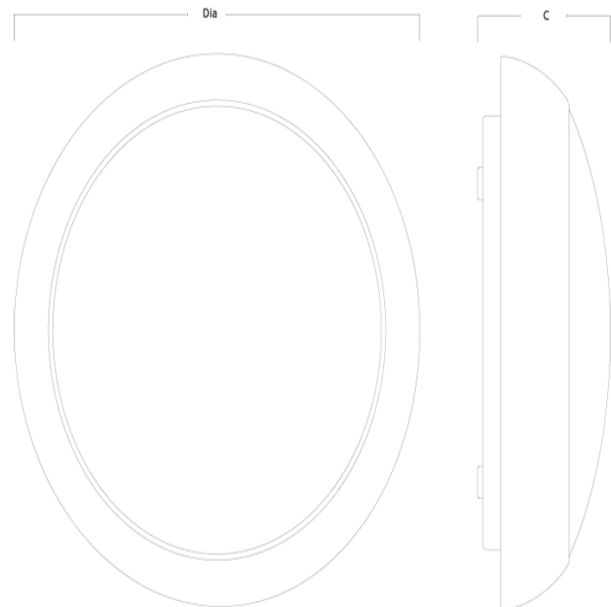

### Order Codes

All dimensions are in millimetres

Order code	Description	Lumens (lm)	Total power (W)	Efficacy (lm/W)	Weight (kg)
OR12LEDNW	12W - 4000K	800	12	67	1.6
OR17LEDNW	18W - 4000K	1700	18	94	1.4

### Dimensions

All dimensions are in millimetres

Order code	C	Diameter
OR12LEDNW	105	325
OR17LEDNW	105	325