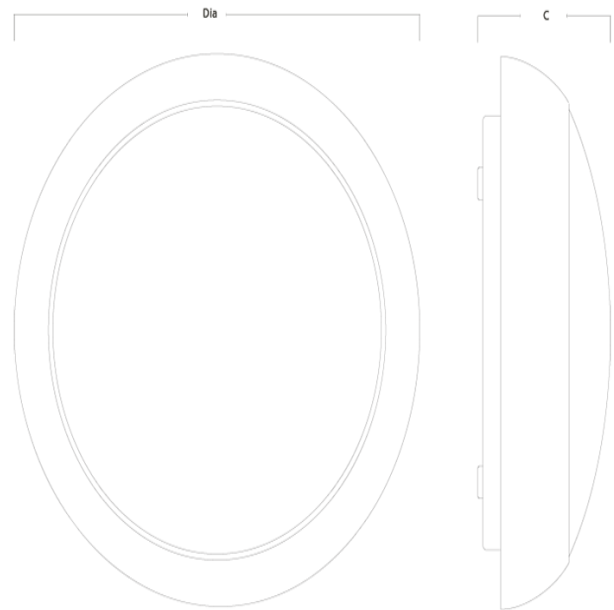

### Order Codes

All dimensions are in millimetres

Order code	Description	Lumens (lm)	Total power (W)	Efficacy (lm/W)	Weight (kg)
OR12LEDNW	12W - 4000K	800	12	67	1.6
OR17LEDNW	17W - 4000K	1000	17	59	1.4

### Dimensions

All dimensions are in millimetres

Order code	C	Diameter
OR12LEDNW	105	325
OR17LEDNW	105	325