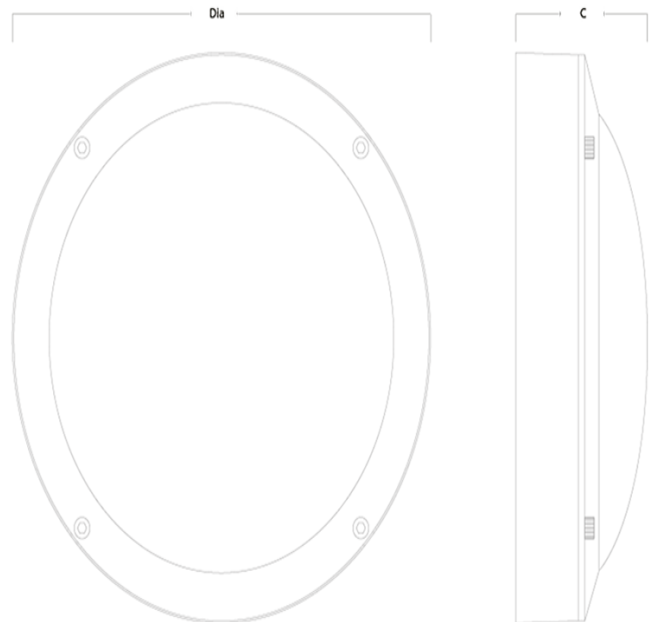

### Order Codes

All dimensions are in millimetres

Order code	Description	Lumens (lm)	Total power (W)	Efficacy (lm/W)	Weight (kg)
HURL171LEDNW	17W - 4000K - PLAIN	650	17	38	3.8
HURL172LEDNW	17W - 4000K - GRILLE	300	17	18	4.1
HURL173LEDNW	17W - 4000K - EYELID	350	17	21	4.1
HURL174LEDNW	17W - 4000K - CROSS	500	17	29	3.9

### Dimensions

All dimensions are in millimetres

Order code	C	Diameter
HURL171LEDNW	130	350
HURL172LEDNW	145	350
HURL173LEDNW	135	350
HURL174LEDNW	145	350