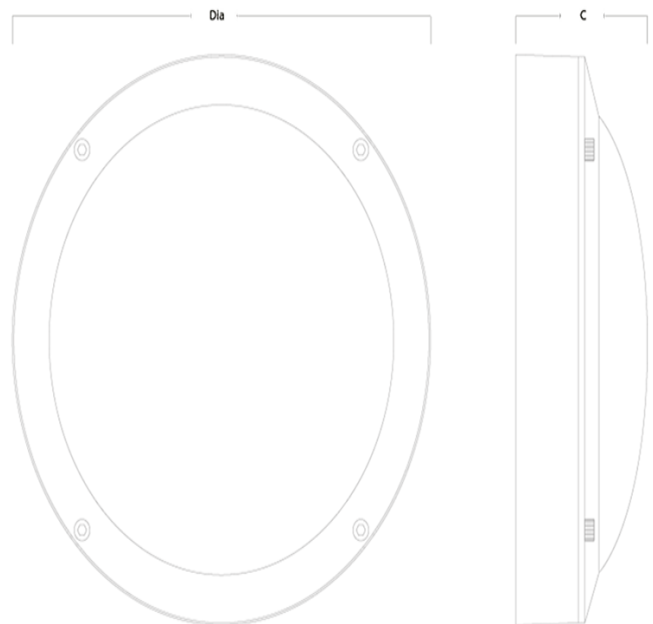

### Order Codes

All dimensions are in millimetres

Order code	Description	Lumens (lm)	Total power (W)	Efficacy (lm/W)	Weight (kg)
HURL171LEDNW	17W - 4000K - PLAIN	650	17	38	3.8
HURL172LEDNW	17W - 4000K - GRILLE	300	17	18	4.1
HURL173LEDNW	17W - 4000K - EYELID	350	17	21	4.1
HURL174LEDNW	17W - 4000K - CROSS	500	17	29	3.9

### Dimensions

All dimensions are in millimetres

Order code	C	Diameter
HURL171LEDNW	130	350
HURL172LEDNW	145	350
HURL173LEDNW	135	350
HURL174LEDNW	145	350