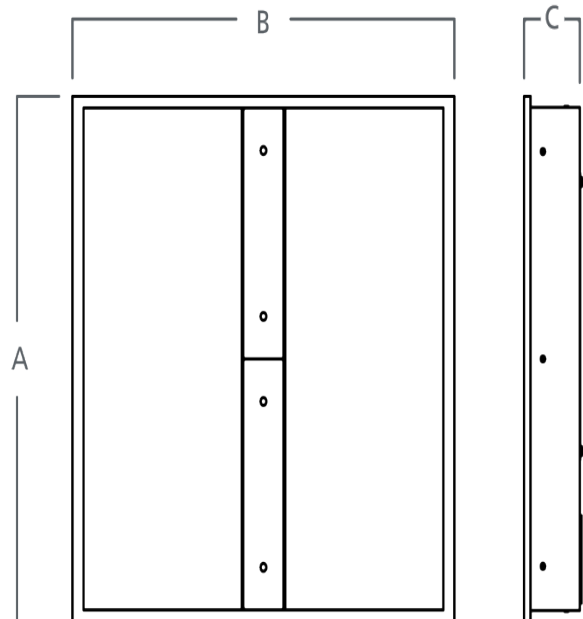

### Order Codes

All dimensions are in millimetres

| Order code  | Description | Lumens (lm) | Total power (W) | Efficacy (lm/W) | Weight (kg) |
|-------------|-------------|-------------|-----------------|-----------------|-------------|
| TIDF66220NW | 15W - 4000K | 2200        | 15              | 147             | 5.40        |
| TIDF66300NW | 20W - 4000K | 3000        | 20              | 151             | 5.40        |
| TIDF66400NW | 26W - 4000K | 4000        | 26              | 154             | 5.40        |

### Dimensions

All dimensions are in millimetres

| Order code  | A   | B   | C  |
|-------------|-----|-----|----|
| TIDF66220NW | 595 | 595 | 75 |
| TIDF66300NW | 595 | 595 | 75 |
| TIDF66400NW | 595 | 595 | 75 |