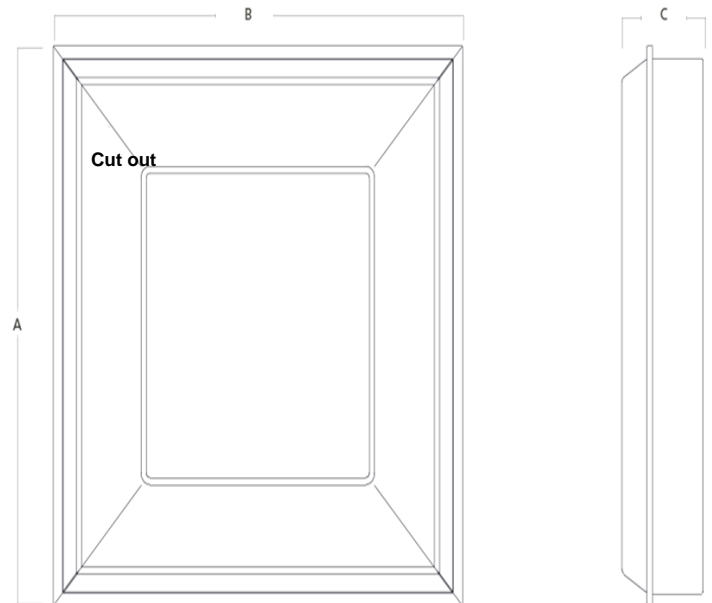

### Order Codes

All dimensions are in millimetres

Order code	Description	Lumens (lm)	Total power (W)	Efficacy (lm/W)	Weight (kg)
AX66220NW	18W - 4000K	2200	18	122	4.35
AX66300NW	24W - 4000K	3000	24	125	4.35
AX66450NW	38W - 4000K	4500	38	118	4.35

### Dimensions

All dimensions are in millimetres

Order code	A	B	C
AX66220NW	595	595	118
AX66300NW	595	595	118
AX66450NW	595	595	118