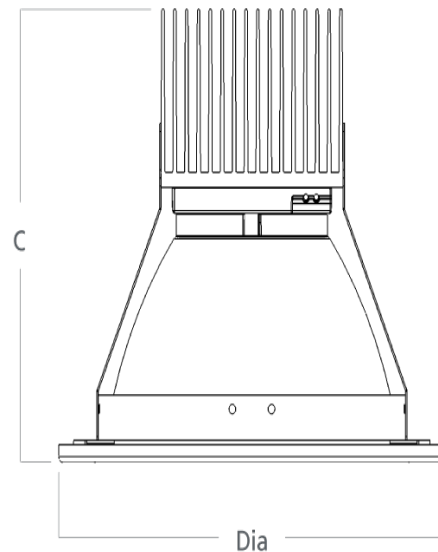

### Order Codes

All dimensions are in millimetres

Order code	Description	Lumens (lm)	Total power (W)	Efficacy (lm/W)	Weight (kg)
ULT200LED1100NW	11W - 4000K	1100	11	100	3.00
ULT260LED1100NW	11W - 4000K	1100	11	100	3.15
ULT200LED2000NW	19W - 4000K	1900	19	100	3.00
ULT260LED2000NW	19W - 4000K	1900	19	100	3.15
ULT200LED3000NW	28W - 4000K	3000	28	107	3.00
ULT260LED3000NW	28W - 4000K	3000	28	107	3.15
ULT200LED5000NW	47W - 4000K	4700	47	100	3.00
ULT260LED5000NW	48W - 4000K	4800	48	100	3.15

### Dimensions

All dimensions are in millimetres

Order code	C	Diameter	Cut out
ULT200LED1100NW	175	200	180
ULT260LED1100NW	185	260	240
ULT200LED2000NW	175	200	180
ULT260LED2000NW	185	260	240
ULT200LED3000NW	175	200	180
ULT260LED3000NW	185	260	240
ULT200LED5000NW	175	200	180
ULT260LED5000NW	185	260	240