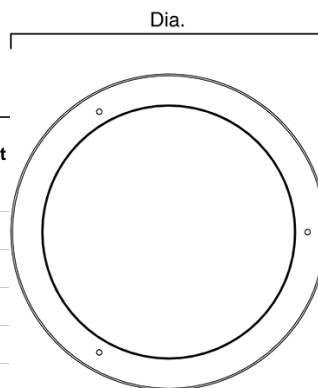

### Order Codes

All dimensions are in millimetres

Order code	Description	Lumens (lm)	Total power (W)	Efficacy (lm/W)	Weight (kg)
IKN120MBNW	10W - 4000K	1200	10	120	1.15
IKN200MBNW	18W - 4000K	2000	18	111	1.15
IKN300MBNW	28W - 4000K	3000	28	107	1.15
IKN400MBNW	38W - 4000K	4000	38	105	1.15
IKN500MBNW	50W - 4000K	5000	50	100	1.15

### Dimensions

All dimensions are in millimetres

Order code	C	Diameter	Cut out
IKN120MBNW	116	200	169
IKN200MBNW	116	200	169
IKN300MBNW	116	200	169
IKN400MBNW	116	200	169
IKN500MBNW	116	200	169