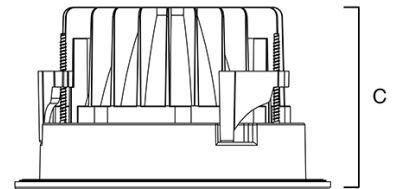

### Order Codes

All dimensions are in millimetres

Order code	Description	Lumens (lm)	Total power (W)	Efficacy (lm/W)	Weight (kg)
IKN120MBNW	10W - 4000K	1200	10	120	1.15
IKN200MBNW	18W - 4000K	2000	18	111	1.15
IKN300MBNW	28W - 4000K	3000	28	107	1.15
IKN400MBNW	38W - 4000K	4000	38	105	1.15
IKN500MBNW	50W - 4000K	5000	50	100	1.15

### Dimensions

All dimensions are in millimetres

Order code	C	Diameter	Cut out
IKN120MBNW	116	200	169
IKN200MBNW	116	200	169
IKN300MBNW	116	200	169
IKN400MBNW	116	200	169
IKN500MBNW	116	200	169