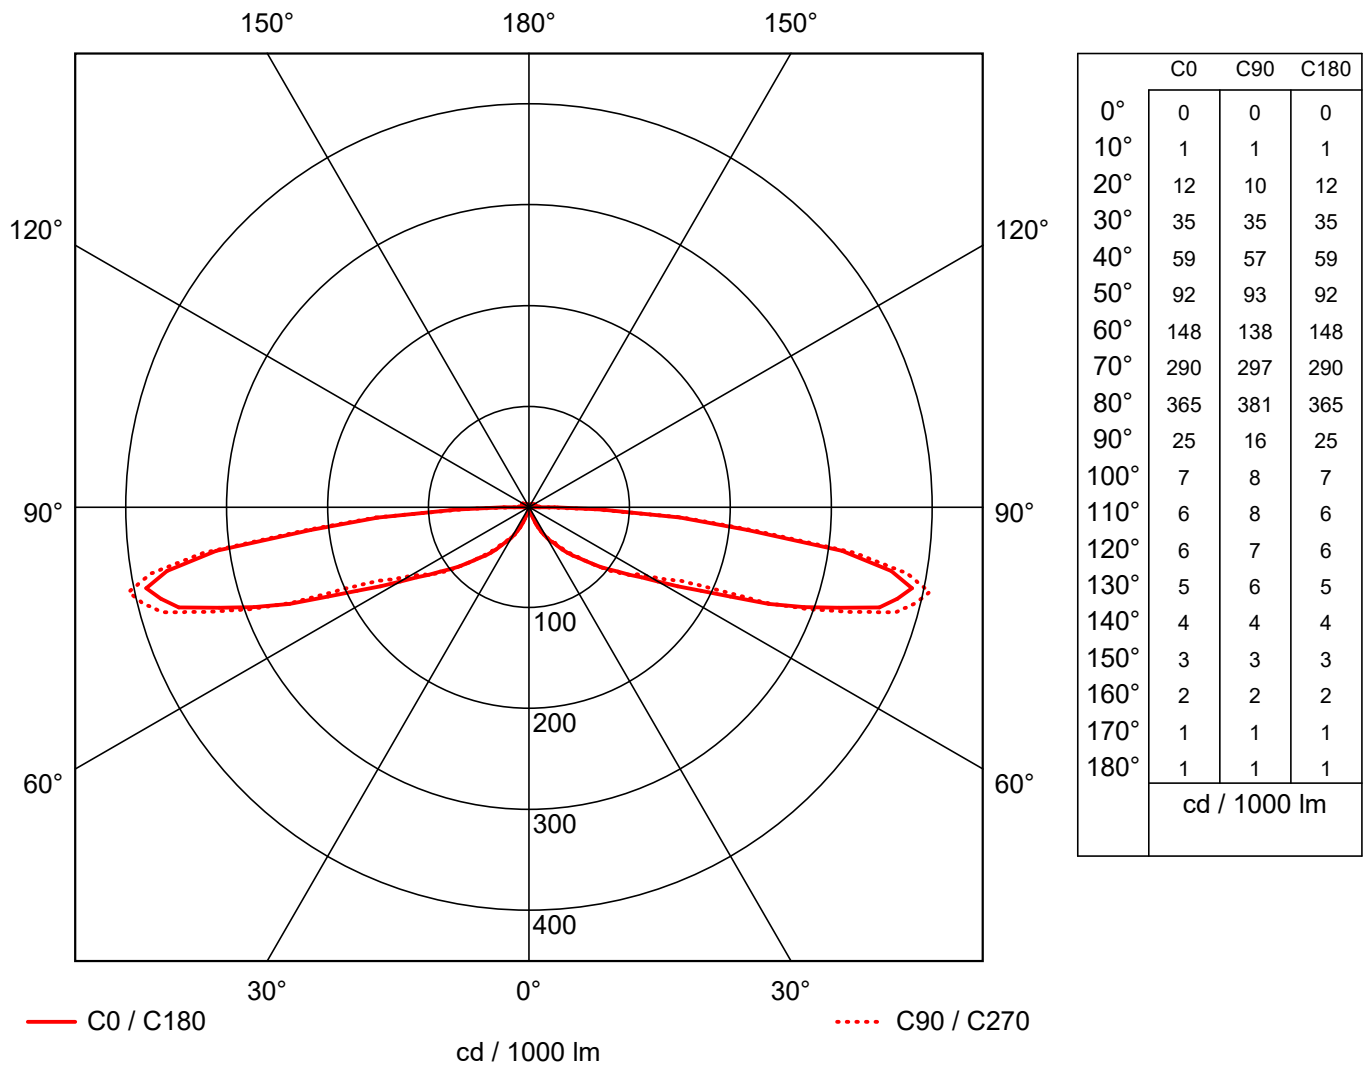

Object :
 Installation :
 Project number :
 Date : 14.06.2019

1 Luminaire data

1.6 TamLite Lighting, CITY BL (CBL90NW)

1.6.1 LDC

Manufacturer : TamLite Lighting
 Order number : CBL90NW
 Luminaire name : CITY BL
 Equipment : 1 x 9 W / 900 lm
 Dimensions : D 180 mm x H 1000 mm
 File name : CBL90NW.ltd

Luminaire efficacy : 100 lm/W (A11)
 Light distribution : sym. to C0-C180 / C90-C270
 Beam Angle : 168.8° C0-C180
 169.2° C90-C270